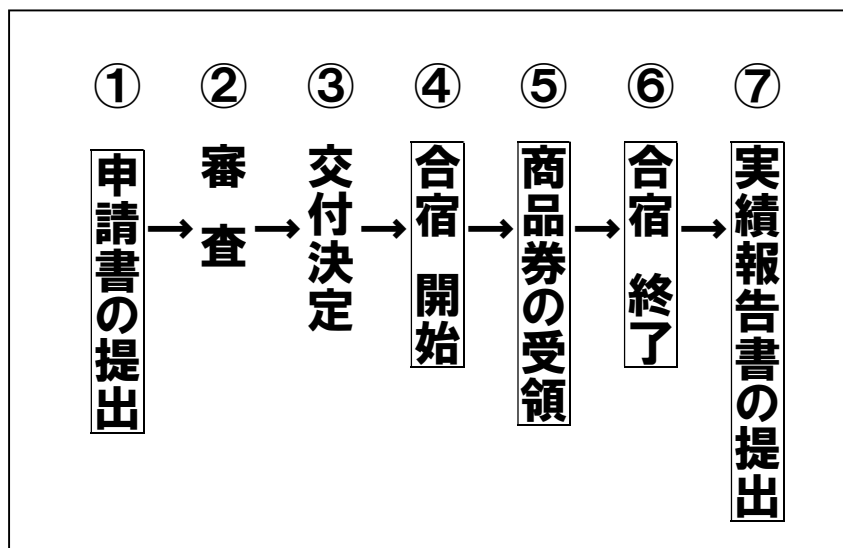

三豊市定住促進・学生合宿支援制度

若い世代の方が合宿を通して三豊市に興味を持つことで、「三豊市をまた訪ねたい!」「将来、三豊市で住んでみたい!」と感じていただくことを目的とした制度です。

対象団体 三豊市外に所在する高等学校、高等専門学校、短期大学、大学、専修学校の学生等 10人以上で構成されたクラブ活動団体（サークル含む）

対象合宿 三豊市が指定する宿舎に2泊以上宿泊し、練習、研修及び大会等の参加を行う合宿

交付金額 交付額は「1,000円×宿泊人数×宿泊日数」です。三豊市商品券でお渡しします（限度額30万円）

その他 合宿場所が市外の運動施設等であっても、対象です。三豊市商品券は、市内の取扱店でのみ使用できます。交付には、その他の要件があります。

手続きの流れ

問い合わせ先 田園都市推進課 電話 0875-73-3011

交付金には、上記以外の要件があります。別紙 Q&A をご覧ください。

申請書類については、事前にお問い合わせ下さい。

三豊市移住・定住専用ポータルサイトでダウンロードもできます → <http://www.city.mitoyo.lg.jp>

三豊市への移住・定住ポータルサイト。
みとよ暮らし手帳